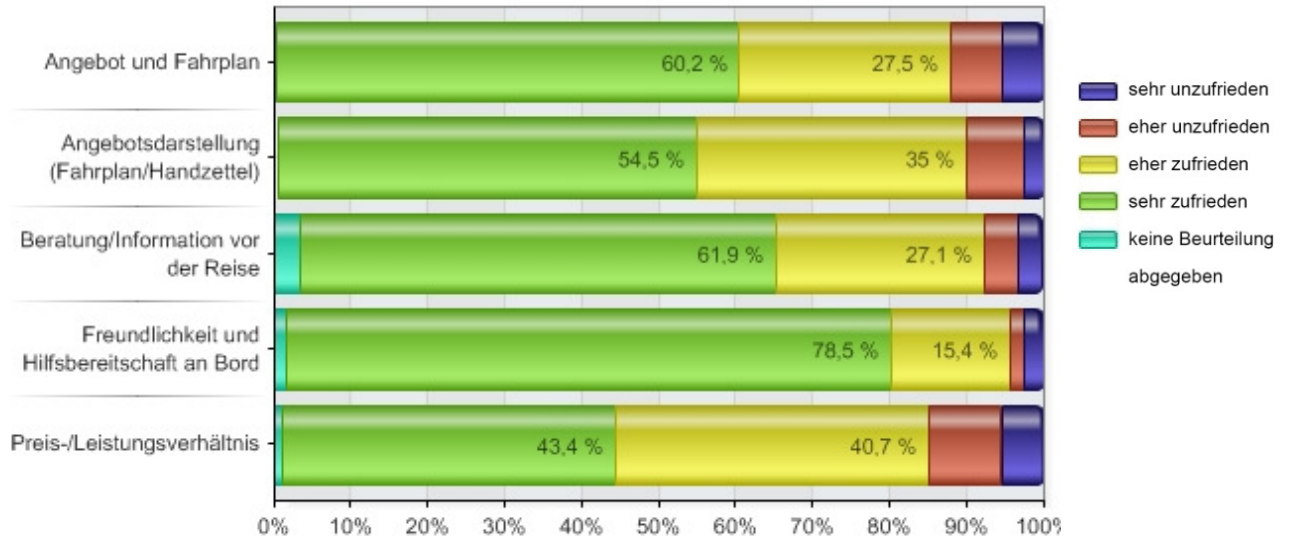

Kundenrückmeldungen: Auswertung Januar – Dezember 2009

Ihre Meinung interessiert uns!

Total Rückmeldungen: 911

Schifffahrt

Gastronomie

Gesamteindruck