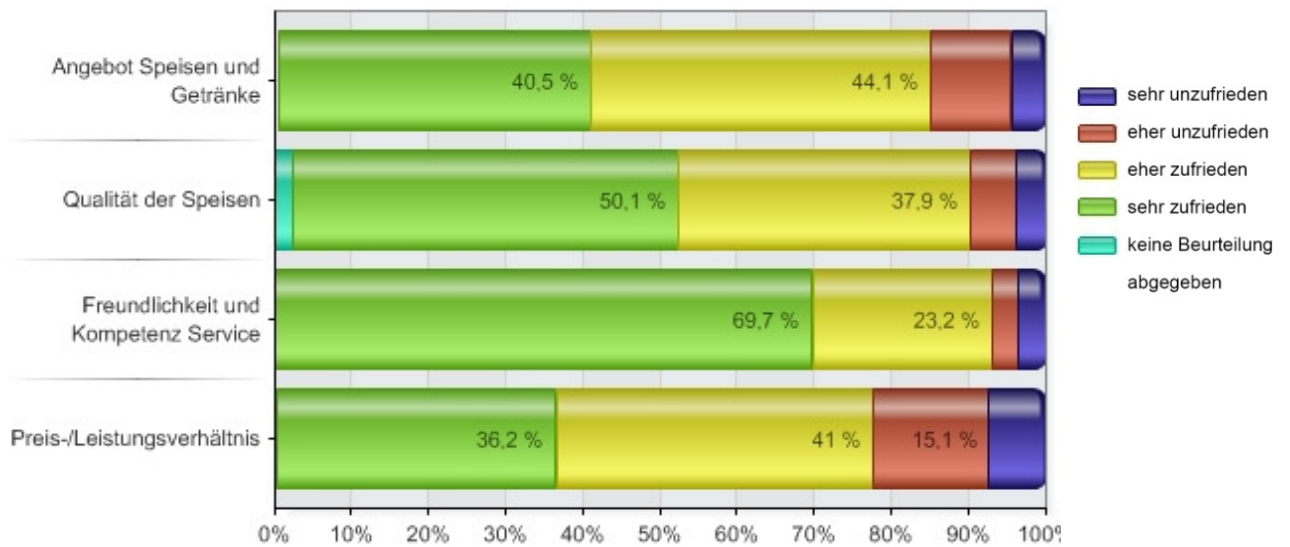

Kundenrückmeldungen: Auswertung Januar – Dezember 2009

Ihre Meinung interessiert uns!

Total Rückmeldungen: 911

Schifffahrt

Gastronomie

Gesamteindruck